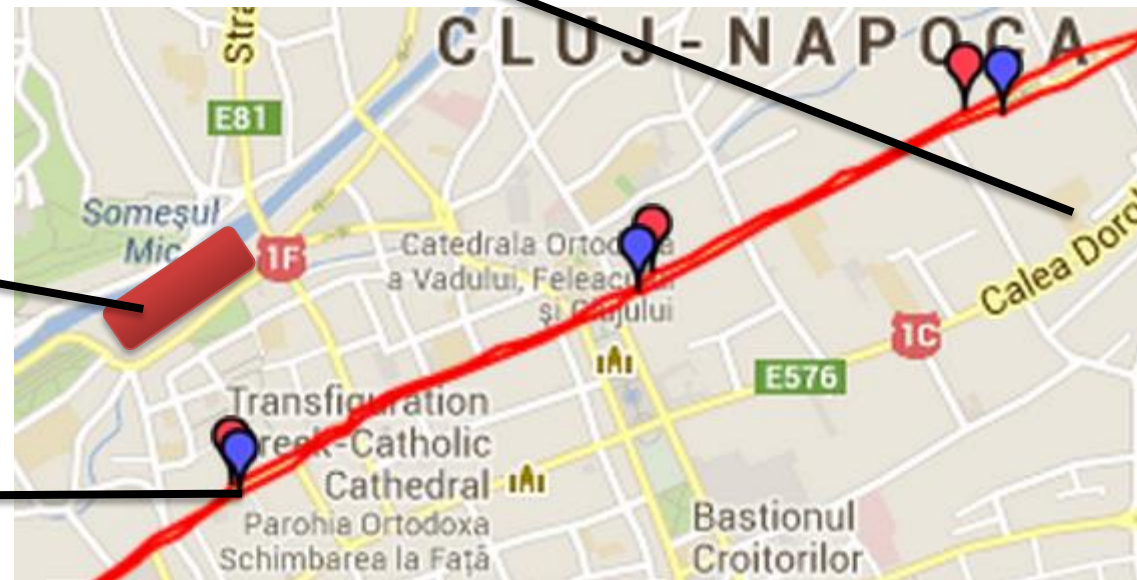

## Locatii si mijloace de transport

Str. Observatorului (Camin) – Str. Baritiu (Sali de curs, Lab.)

**Facultate ETTI**

**Camin Observator**

## Locatii si mijloace de transport

Str. Observatorului (Camin) – Calea Dorobantilor (Lab.)

**Laboratoare  
UTCN**

**Camin Observator**

## Locatii si mijloace de transport

Str. Observatorului (Camin) – Str. Muncii (Sala de Sport)

**UTCN**

**Traseu 50**

**Camin Observator**

## Locatii si mijloace de transport

Str. Memorandului (ETTI) – Calea Dorobantilor (Lab.)

Laboratoare  
UTCN

Traseu  
6, 7, 25, 30, 24

Str. Baritiu (ETTI)

Str. Memorandului