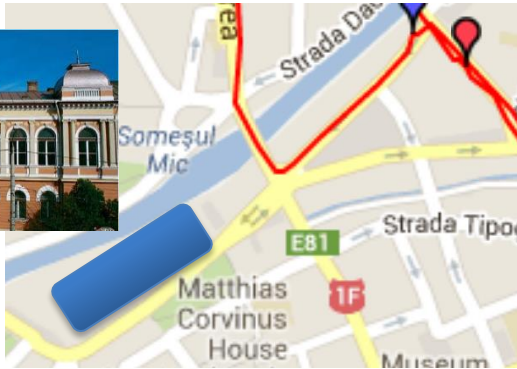

## Legenda sali

- 359, 41, 368, P01, P03, S01 – săli de curs – str. G. Barițiu 26-28
- D22, D11, D12 - săli de curs și seminar – str. G. Barițiu 26-28
- 367, 2– săli de seminar –str. G. Barițiu 26-28
- 320, 321, 328, 329, S22 – săli de laborator –str. G. Barițiu 26-28
- E04 – sală de laborator-str. G. Barițiu 26-28 (clădirea din spate, etaj I)
- EI2 –sală de seminar - str. E Isac (clădirea nouă)
- 431- centru CTMED- str. C Daicoviciu nr. 15
- 208, 209, 210A, 210B, 211A, 211B, 212, 214 – săli de laborator- str. Dorobanților 71-73
- 306, 307 – săli laborator - str. Observator nr. 1, etaj III
- 40X – săli de laborator - str. Observatorului nr. 1, etaj IV
- 501A, 501B, 50X – săli de laborator - str. Observatorului nr. 1, etaj V
- I204, I111, I112 – săli de curs și seminar –Facultatea de Instalații
- Laborator Măsurări: sala H01 –str. Barițiu 25, corpul H
- Limbi străine: sălile 211, 216 – str. Barițiu nr. 25, etajul II
- Sala de sport - Bulevardul Muncii

## Locatii si mijloace de transport

Str. Observatorului (Camin) – Str. Baritiu (Sali de curs, Lab.)

**Facultate ETTI**

**Camin Observator**

## Locatii si mijloace de transport

Str. Observatorului (Camin) – Calea Dorobantilor (Lab.)

**Laboratoare  
UTCN**

**Camin Observator**

## Locatii si mijloace de transport

Str. Memorandului (ETTI) – Calea Dorobantilor (Lab.)

Laboratoare  
UTCN

Traseu  
6, 7, 25, 30, 24

Str. Baritiu (ETTI)

Str. Memorandului